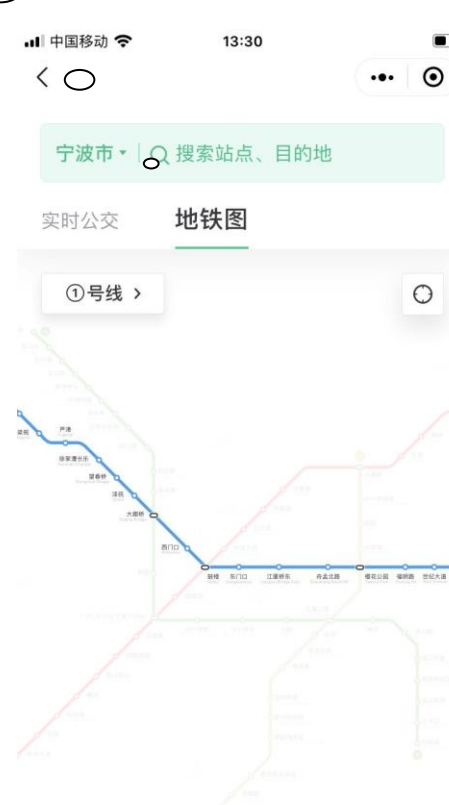

二、日常应用

1. 公交地铁

(1) 公交地铁乘车码

点击“支付”

点击“出行服务”

1 公交地铁

(2) 公交线路查询

点击“实时公交”

点击“奉化1路”

点击“发车时刻表”

站点信息

左右拖动可查看前后站点

1. 公交地铁

(3) 地铁线路查询

点击“地铁图”

可放大缩小
查看地铁图

以1号线为例

1. 公交地铁

(4) 规划公交地铁线路(以奉化电大到宁波电大为例)(方式一)

输入目的地
“宁波电大”

选择较准确目的地地址

宁波开放大学[公交站]
13路,3路,303路,908路,965路等8条线路
附近地铁站: 双东路

查看更多目的地

出发地
目的地