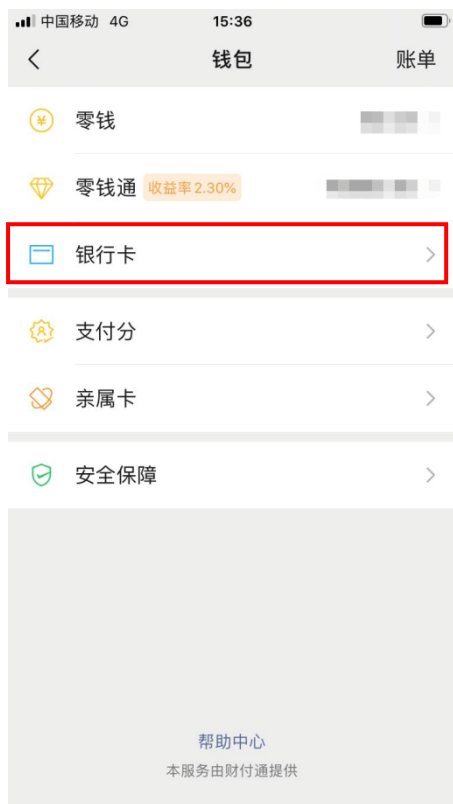

2.打车服务	17
3.订飞机票、火车票、汽车票	18
(1) 订飞机票	18
(2) 订火车票	21
(3) 订汽车票	22
4.订酒店	23
5.挂号	24

声明

本书中涉及内容仅供教学，并不作为日常功能使用推荐。本书为老年教育校本教材，公益性普及教材，不涉及任何商业性行为。如书中内容涉及版权问题，请与作者联系商榷。

一、微信理财

1. 钱包管理

(1) 我的零钱

1.钱包管理

(2) 绑定银行卡

点击“银行卡”

点击“添加银行卡”

添加银行卡

请输入支付密码，以验证身份

输入 6 位支付密码

1	2	3
4	5	6
7	8	9
	0	✕

添加银行卡

请绑定持卡人本人的银行卡