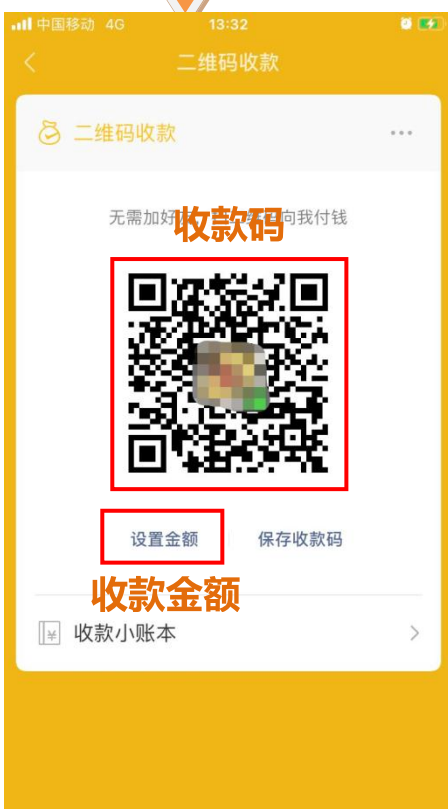

持卡人

卡号 持卡人本人银行卡号

9家银行支持免输入卡号添加

下一步

输入卡号，点击下一步完成添加

1.钱包管理

(3) 银行卡与零钱互转

点击“零钱”

点击“充值”：钱从银行卡转入零钱
点击“提现”：钱从零钱转入银行卡

2.收付款管理

(1) 收付款码

点击 
选择“收付款”

“二维码收款”

小提示：

别人扫描你的收款码，就是把钱给你
别人扫描你的付款码，就是把钱付给别人

2.收付款管理

(2) 扫一扫付款

点击 
选择“扫一扫”

选择支付方式

(3) 微信转账

方式一：转给别人微信

点击“转账”

方式二：转给别人银行卡

点击“向银行卡
或手机号转账”