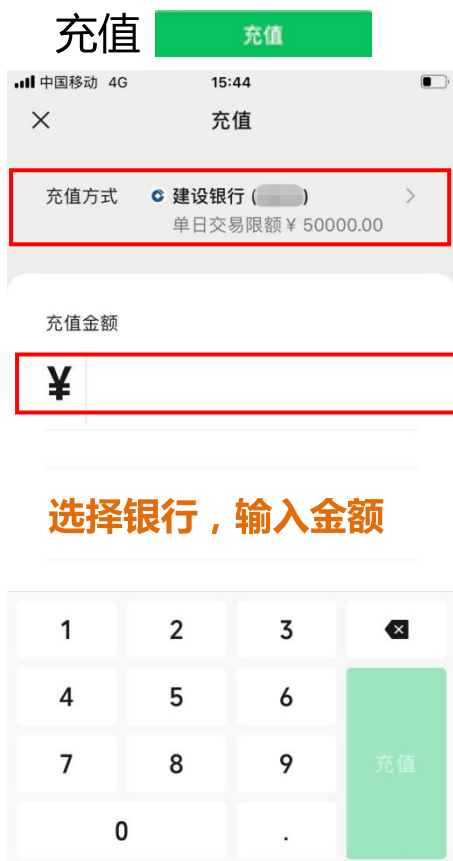

点击“银行卡”

点击“添加银行卡”

添加银行卡

请输入支付密码，以验证身份

输入 6 位支付密码

1	2	3
4	5	6
7	8	9
	0	✕

添加银行卡

请绑定持卡人本人的银行卡

持卡人

卡号 持卡人本人银行卡号

9家银行支持免输入卡号添加

下一步

输入卡号，点击下一步完成添加

1.钱包管理

(3) 银行卡与零钱互转

点击“零钱”

点击“充值”：钱从银行卡转入零钱
点击“提现”：钱从零钱转入银行卡

2.收付款管理

(1) 收付款码

点击 
选择“收付款”

“二维码收款”

小提示：

别人扫描你的收款码，就是把钱给你
别人扫描你的付款码，就是把钱付给别人

2.收付款管理