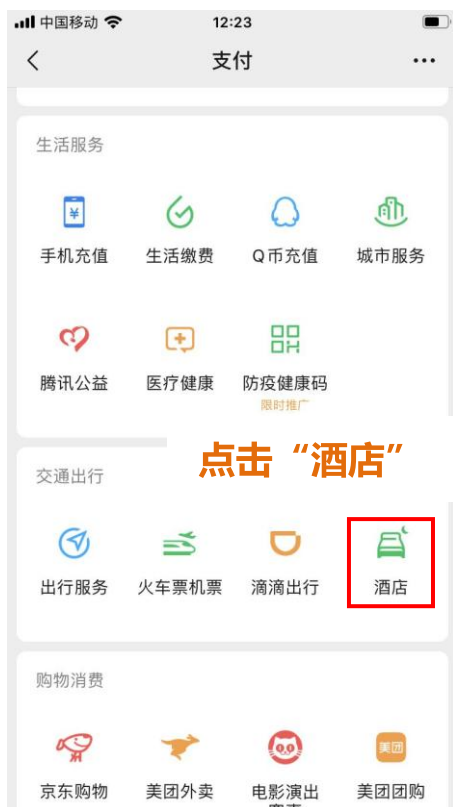

4.订酒店

点击“预订” 支付费用